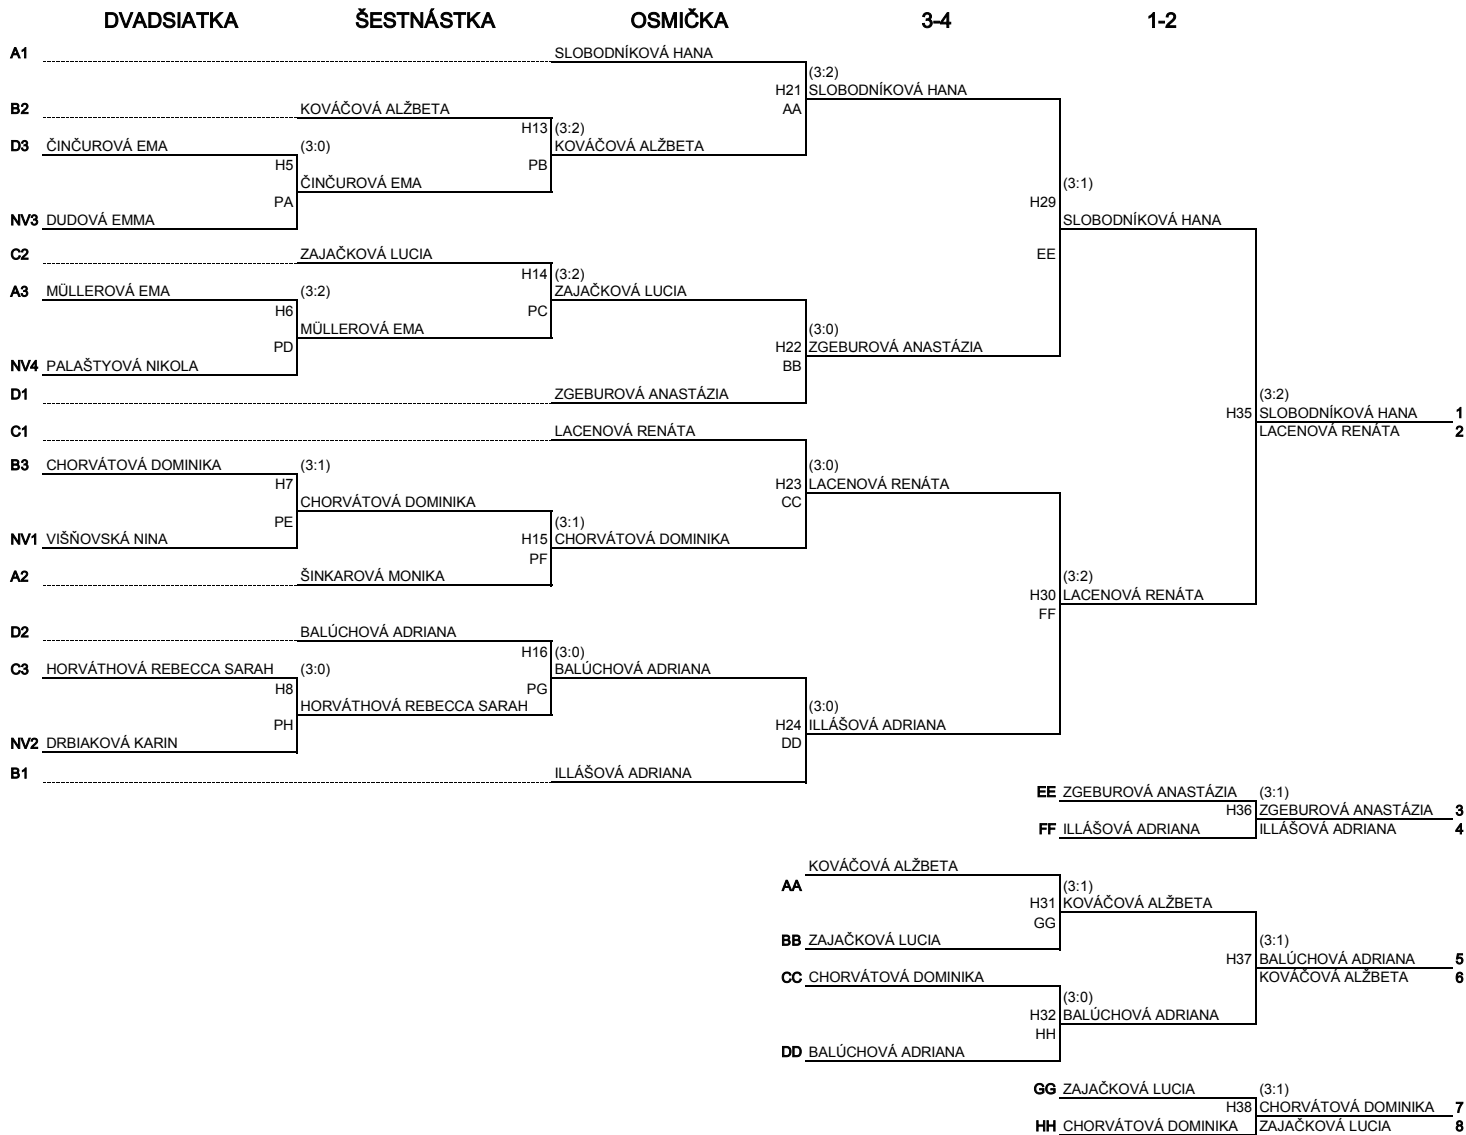

Vyžrebovaný variant

III

N1 VIŠŇOVSKÁ NINA	(3:0)	VIŠŇOVSKÁ NINA	NV1
N2 VINCZEOVÁ LAURA	H1	VINCZEOVÁ LAURA	NP1
N3 URBANOVSKÁ VIKTÓRIA	(3:1)	DRBIAKOVÁ KARIN	NV2
N4 DRBIAKOVÁ KARIN	H2	URBANOVSKÁ VIKTÓRIA	NP2
N5 FERENČÍKOVÁ SÁRA	(3:0)	DUDOVÁ EMMA	NV3
N6 DUDOVÁ EMMA	H3	FERENČÍKOVÁ SÁRA	NP3
N7 ZEMKOVÁ ADELA	(3:2)	PALAŠTYOVÁ NIKOLA	NV4
N8 PALAŠTYOVÁ NIKOLA	H4	ZEMKOVÁ ADELA	NP4