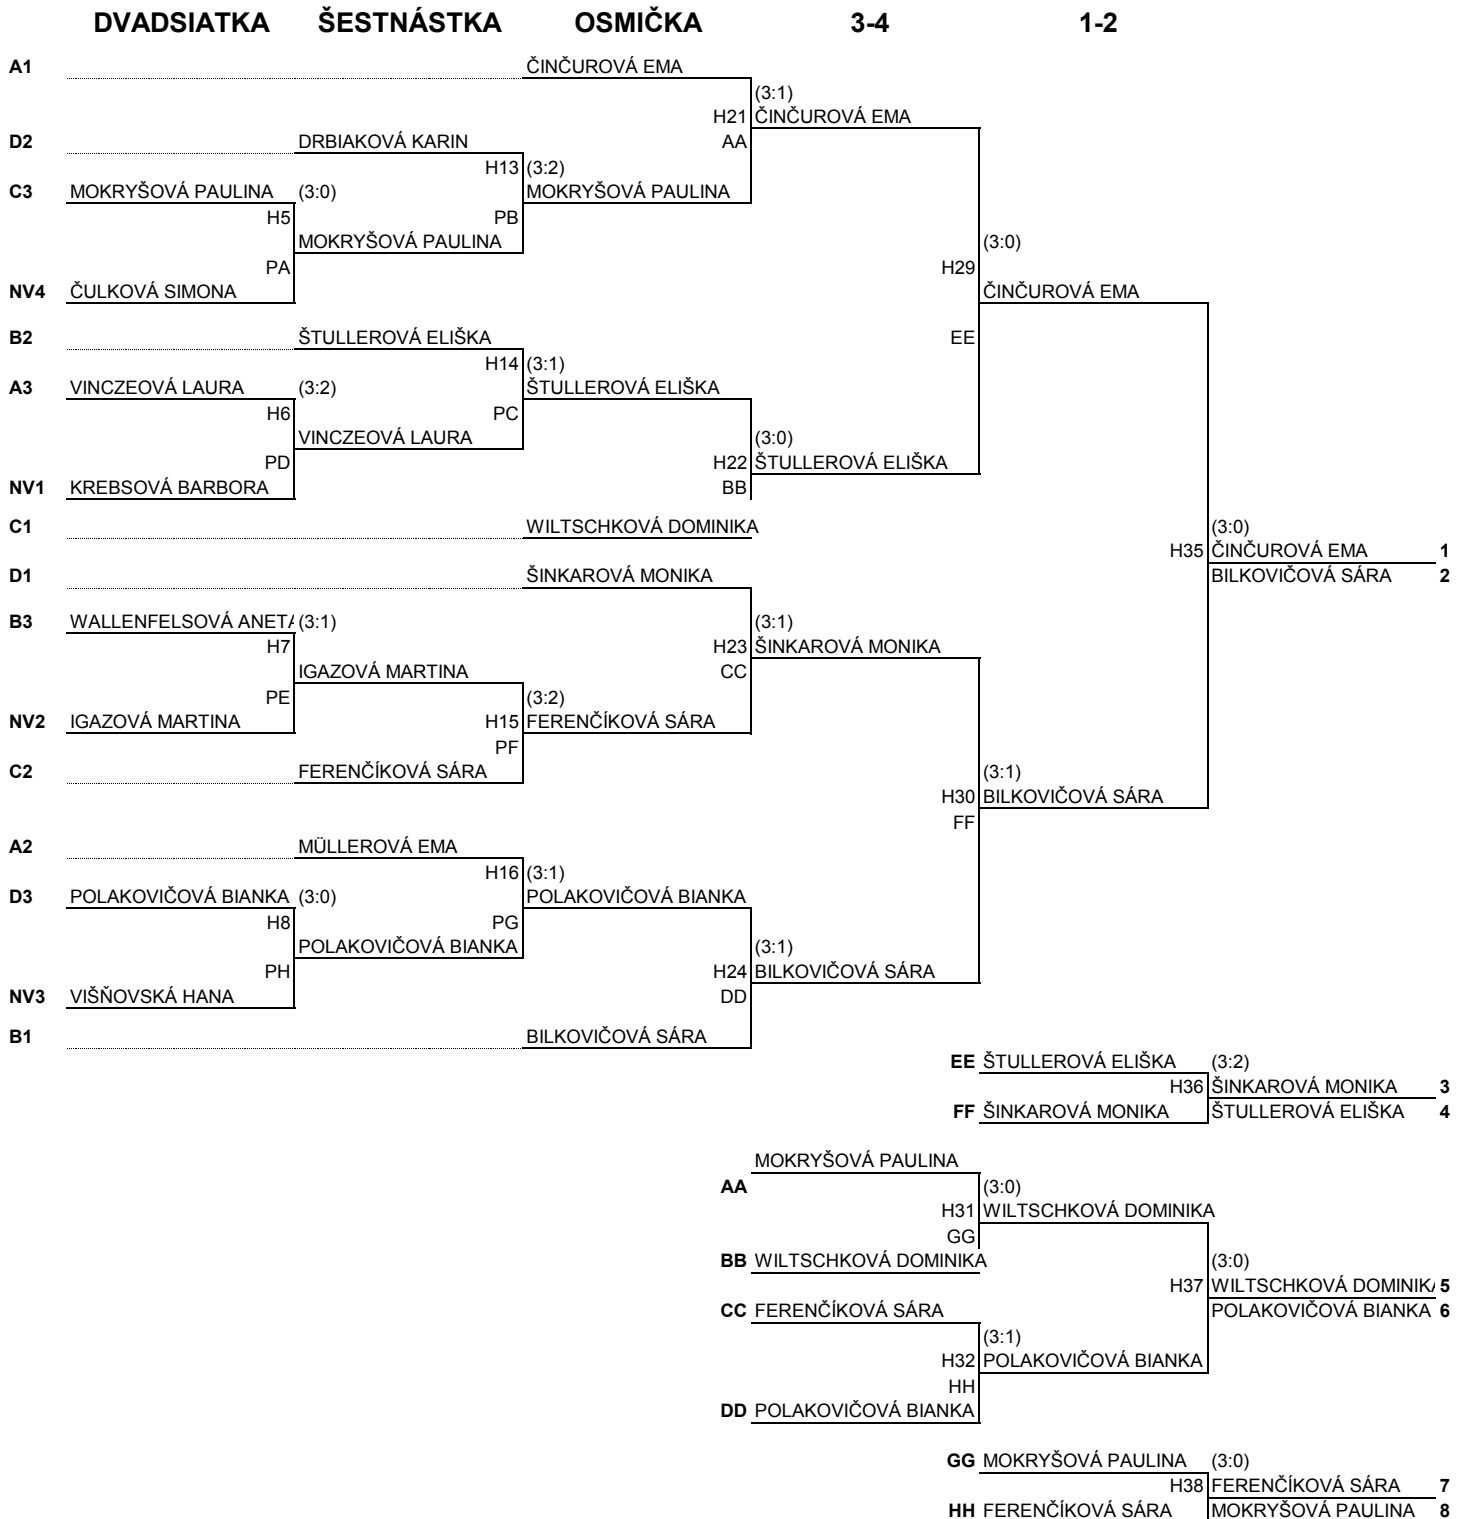

Vyžrebovaný variant

II

N1	JAJCAYOVÁ KRISTÍNA	(3:0)	H1	KREBSOVÁ BARBORA	NV1
N2	KREBSOVÁ BARBORA			JAJCAYOVÁ KRISTÍNA	NP1
N3	DAROVCOVÁ NINA	(3:0)	H2	IGAZOVÁ MARTINA	NV2
N4	IGAZOVÁ MARTINA			DAROVCOVÁ NINA	NP2
N5	VIŠŇOVSKÁ HANA	(3:0)	H3	VIŠŇOVSKÁ HANA	NV3
N6	SOLÍKOVÁ BARBORA			SOLÍKOVÁ BARBORA	NP3
N7	ČULKOVÁ SIMONA	(3:1)	H4	ČULKOVÁ SIMONA	NV4
N8	NÉMETHOVÁ NINA			NÉMETHOVÁ NINA	NP4