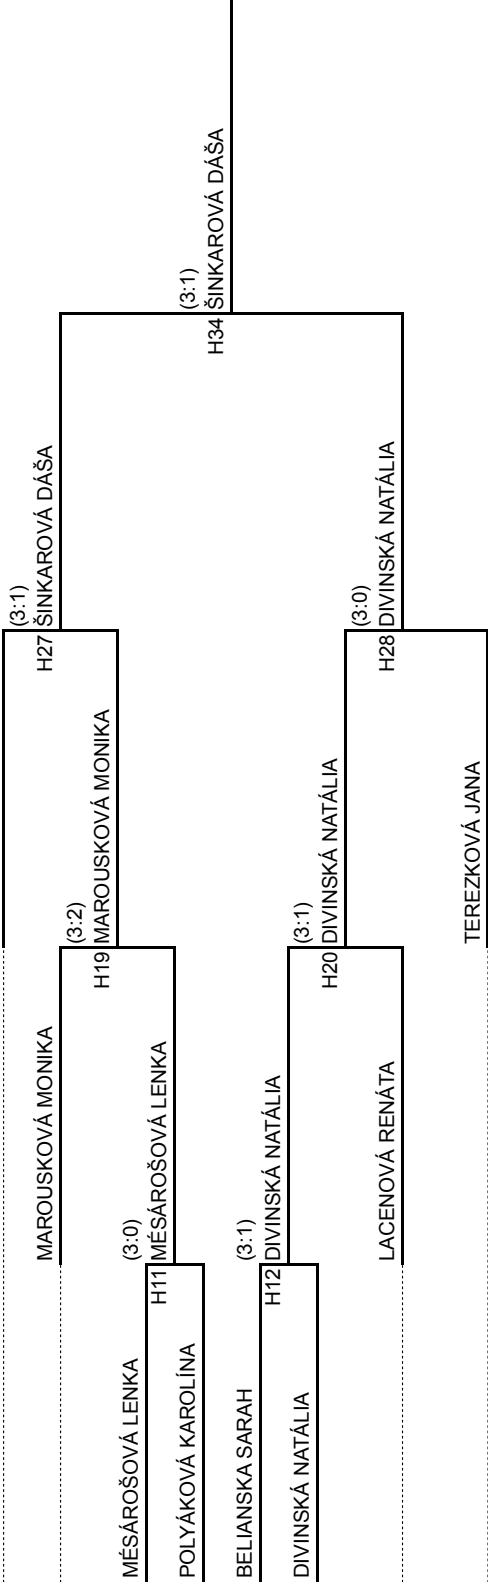

ŠINKAROVÁ DÁŠA

4

1