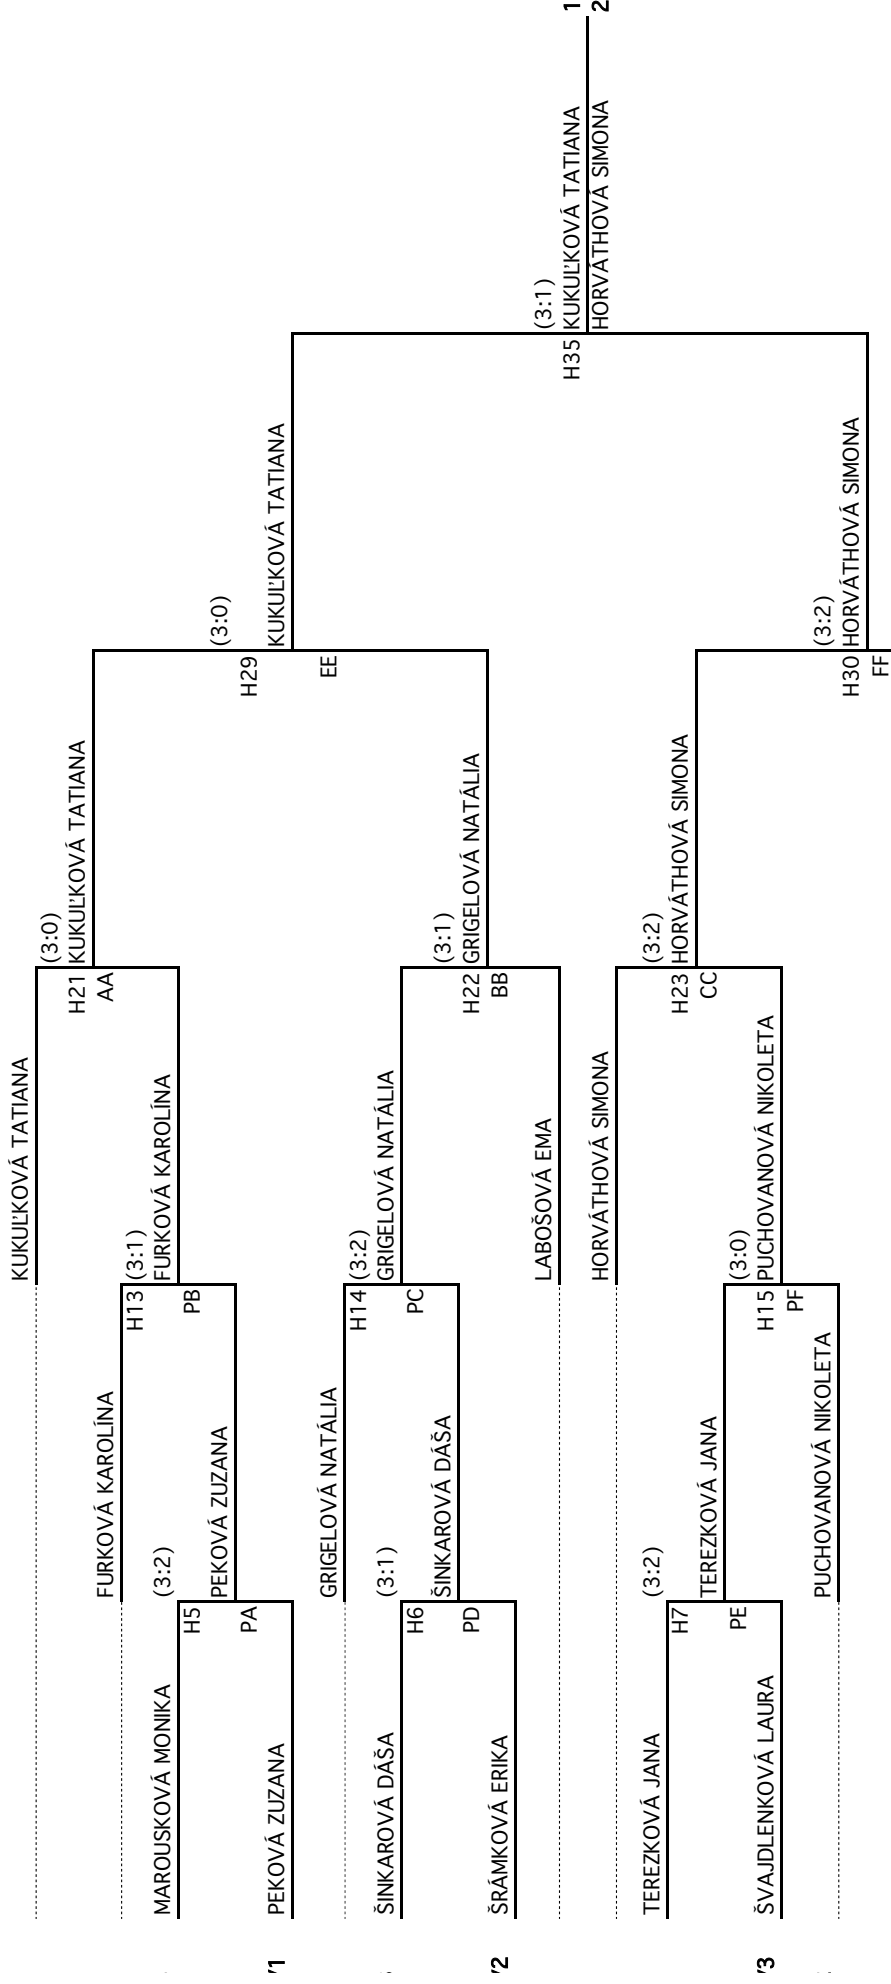

N1	BELIANSKA SARAH	(3:2)	H1	PEKOVÁ ZUZANA	NV1
N2	PEKOVÁ ZUZANA			BELIANSKA SARAH	NP1
N3	ŠRÁMKOVÁ ERIKA	(3:0)	H2	ŠRÁMKOVÁ ERIKA	NV2
N4	BRENESSELOVÁ ALŽBETA			BRENESSELOVÁ ALŽBETA	NP2
N5	ŠVAJDLENKOVÁ LAURA	(3:2)	H3	ŠVAJDLENKOVÁ LAURA	NV3
N6	SIKLOVÁ KARIN			SIKLOVÁ KARIN	NP3
N7	LACENOVÁ RENÁTA	(3:0)	H4	LACENOVÁ RENÁTA	NV4
N8	POLYÁKOVÁ KAROLÍNA			POLYÁKOVÁ KAROLÍNA	NP4

DVADSIATKA

ŠESTNÁSTKA

OSMIČKA

3-4

1-2