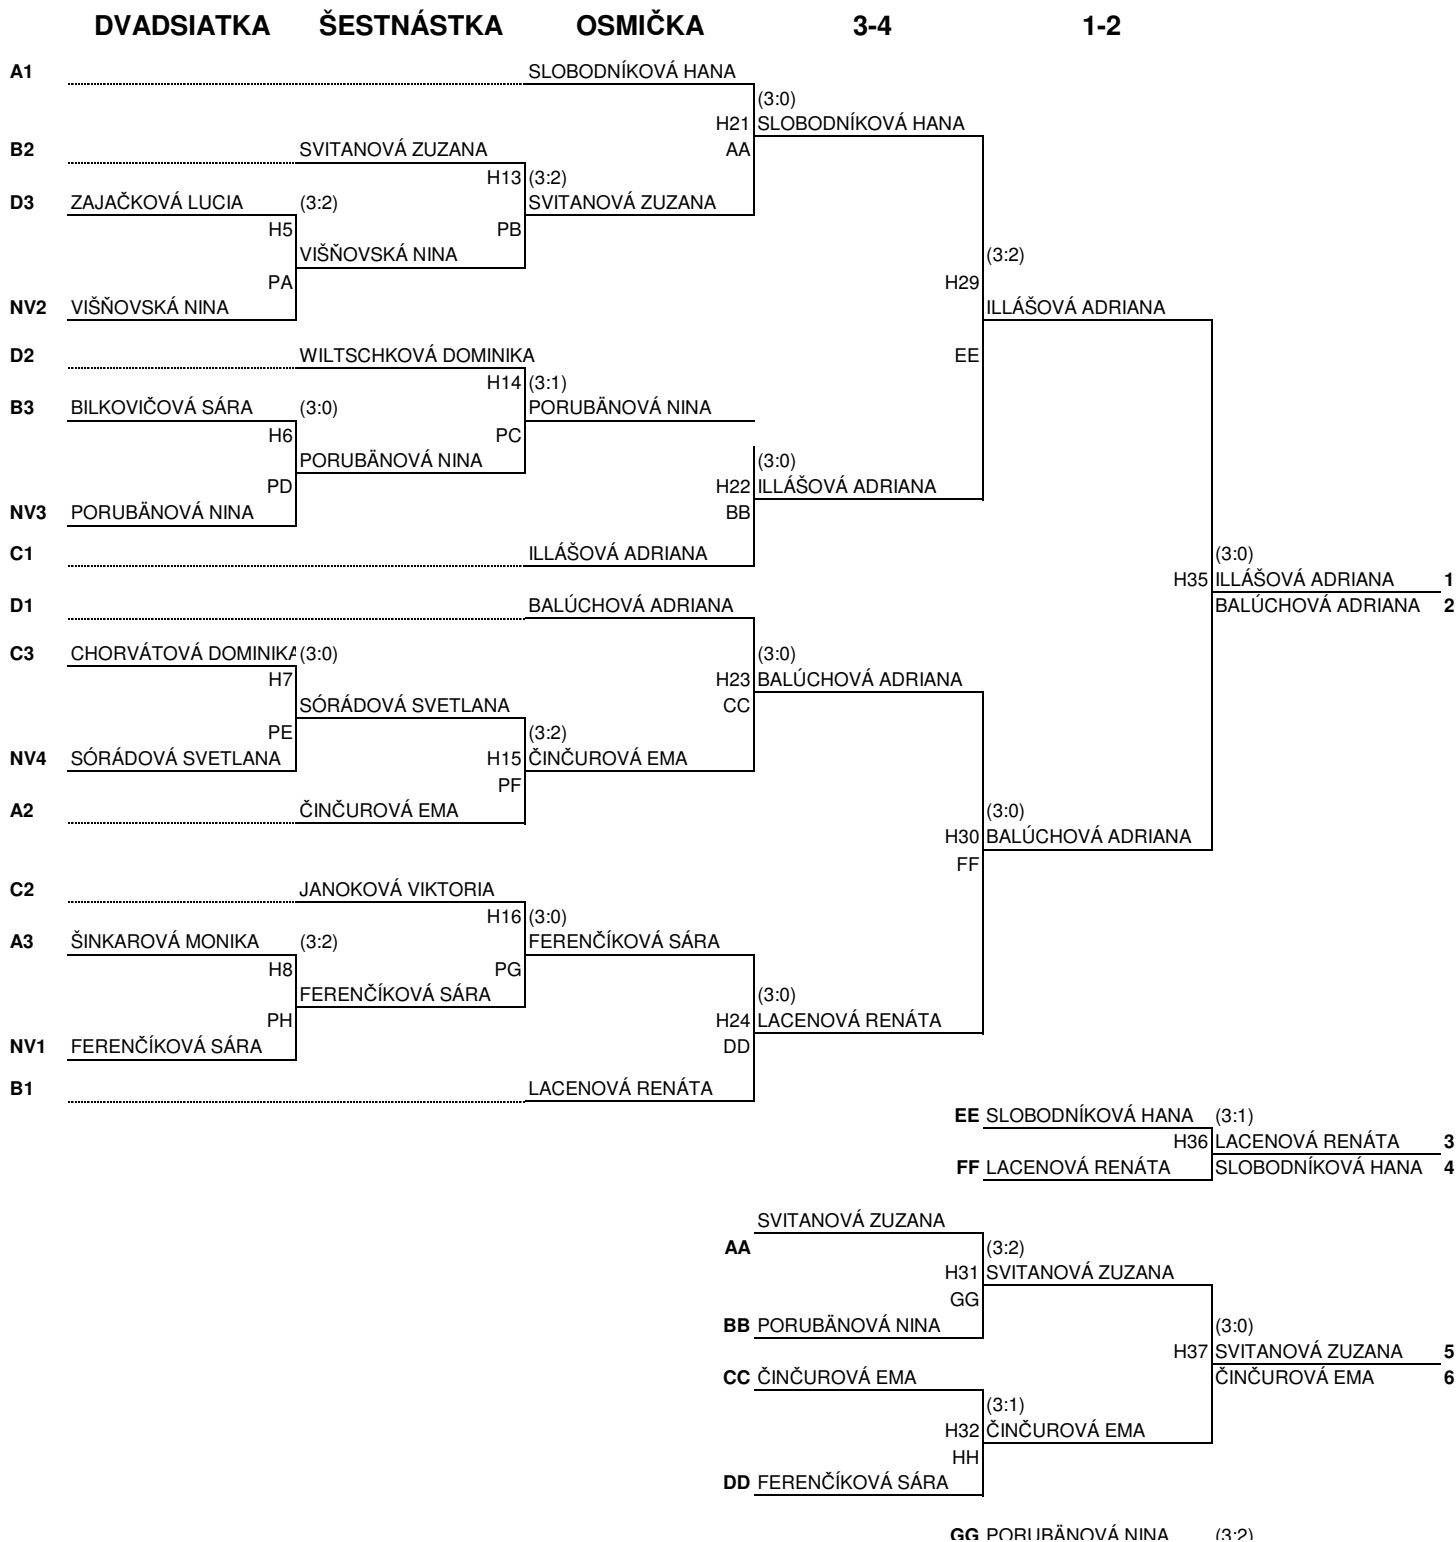

Vyžrebovaný variant

IV

N1	FERENČÍKOVÁ SÁRA	(3:0)	H1	FERENČÍKOVÁ SÁRA	NV1
N2	URBANOVSKÁ VIKTÓRIA			URBANOVSKÁ VIKTÓRIA	NP1
N3	DUDOVÁ EMMA	(3:0)	H2	VIŠŇOVSKÁ NINA	NV2
N4	VIŠŇOVSKÁ NINA			DUDOVÁ EMMA	NP2
N5	PORUBĀNOVÁ NINA	(3:0)	H3	PORUBĀNOVÁ NINA	NV3
N6	ZEMKOVÁ ADELA			ZEMKOVÁ ADELA	NP3
N7	SÓRÁDOVÁ SVETLANA	(3:0)	H4	SÓRÁDOVÁ SVETLANA	NV4
N8	DRBIAKOVÁ KARIN			DRBIAKOVÁ KARIN	NP4